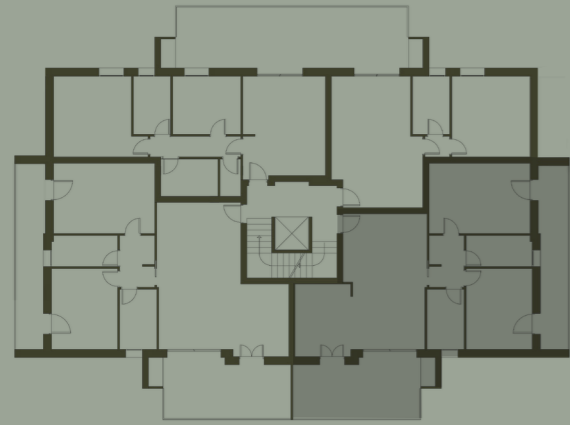

Condominio LAISA

Via Rampazzi - FORCELLINI (PD)

PRIMO PIANO

Appartamento 4

114,26 m²

1 Soggiorno	24,83 m ²
2 Cucina	9,45 m ²
3 Bagno	5,22 m ²
4 Camera	12,48 m ²
5 Disimpegno	4,19 m ²
6 Bagno	4,77 m ²
7 Camera	16,66 m ²
8 Terrazza	18,58 m ²
9 Terrazza	18,08 m ²