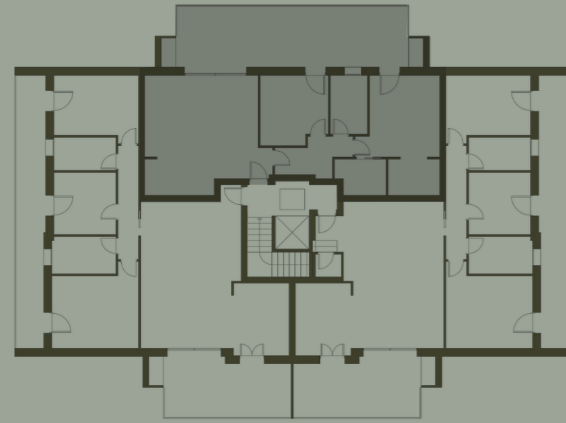

Condominio LAISA

Via Rampazzi - FORCELLINI (PD)

SECONDO PIANO

Appartamento 6

109,95 m²

1 Ingresso	3,50 m ²
2 Soggiorno - Angolo Cottura	27,56 m ²
3 Disimpegno	5,46 m ²
4 Camera	10,61 m ²
5 Bagno	5,13 m ²
6 Camera	14,13 m ²
7 Guardaroba	4,38 m ²
8 Bagno	4,03 m ²
9 Terrazza	35,15 m ²

I CONTENUTI GRAFICI POTREBBERO NON COINCIDERE
CON L'ESATTA CONFORMAZIONE DELLE SINGOLE UNITÀ

Scala 1:75