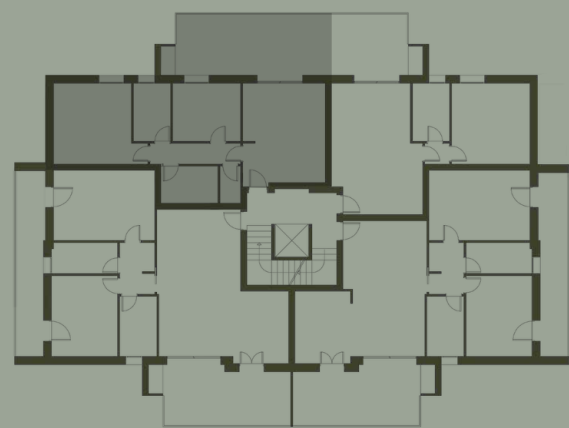

Condominio LAISA

Via Rampazzi - FORCELLINI (PD)

PRIMO PIANO

Appartamento 2

77,50 m²

1 Soggiorno- Cottura	19,35 m ²
2 Ripostiglio	1,70 m ²
3 Bagno	4,90 m ²
4 Disimpegno	4,20 m ²
5 Camera	9,22 m ²
6 Bagno	5,04 m ²
7 Camera	15,60 m ²
8 Terrazza	17,50 m ²

I CONTENUTI GRAFICI POTREBBERO NON COINCIDERE CON L'ESATTA CONFORMAZIONE DELLE SINGOLE UNITÀ PER ESIGENZE COSTRUTTIVE E STRUTTURALI, LE MISURE INDICATE POSSONO ESSERE MODIFICATE IN FASE DI AVANZAMENTO DELLE LAVORAZIONI IN CANTIERE.

Scala 1:50